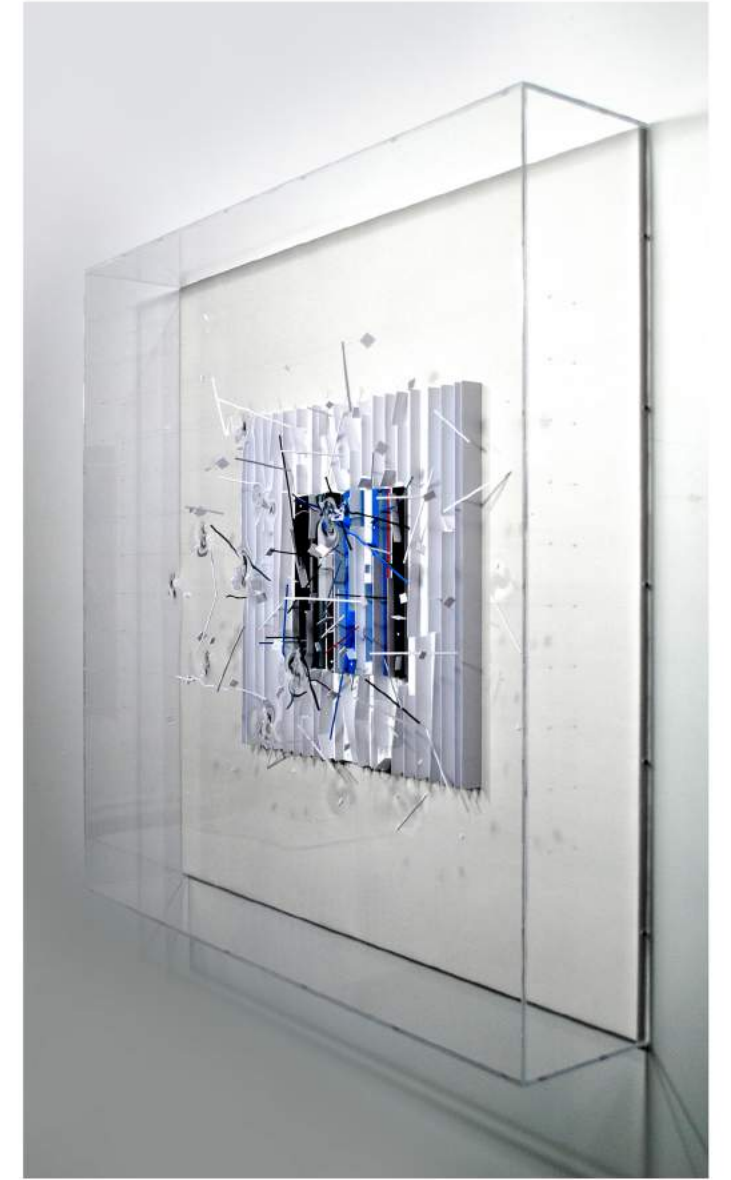

En ésta, todas las obras forman parte de una nueva serie que las hace ser más unidas entre ellas en comparación con sus anteriores. Todas ellas marcadas conceptualmente por la idea de una puerta o ventana que se abre a partir de un espacio neutro. Esta serie es el fruto de una reflexión sobre el tiempo de creación y sobre los pasos a seguir; como bien lo dijo Juan Manuel Bonet "los materiales que utiliza Ferrer, como papel, madera, metacrilato, nylon, goma y espejos, siempre están en las antípodas de lo solemne y de lo sólido."

Más información

galerie@linadavidov.com | www.linadavidov.com | Tel. (+33) 01 45 48 99 87

Serie:Porta a l'invisible
Papel, metacrilato y nylon sobre tablero contrachapado
50 x 40 x 16 cm
2016

Serie: Porta a l'invisible
Papel, metacrilato y nylon sobre tablero contrachapado
50 x 40 x 16 cm
2016

Serie: Porta a l'invisible
Papel y nylon sobre tablero contrachapado
58 x 98 x 5 cm
2016

Serie: Porta a l'invisible
Papel y nylon sobre tablero contrachapado
58 x 98 x 5 cm
2016

Serie: Porta a l'invisible
Papel, metacrilato, aluminio y nylon sobre tablero contrachapado
111 x 110 x 21cm
2016