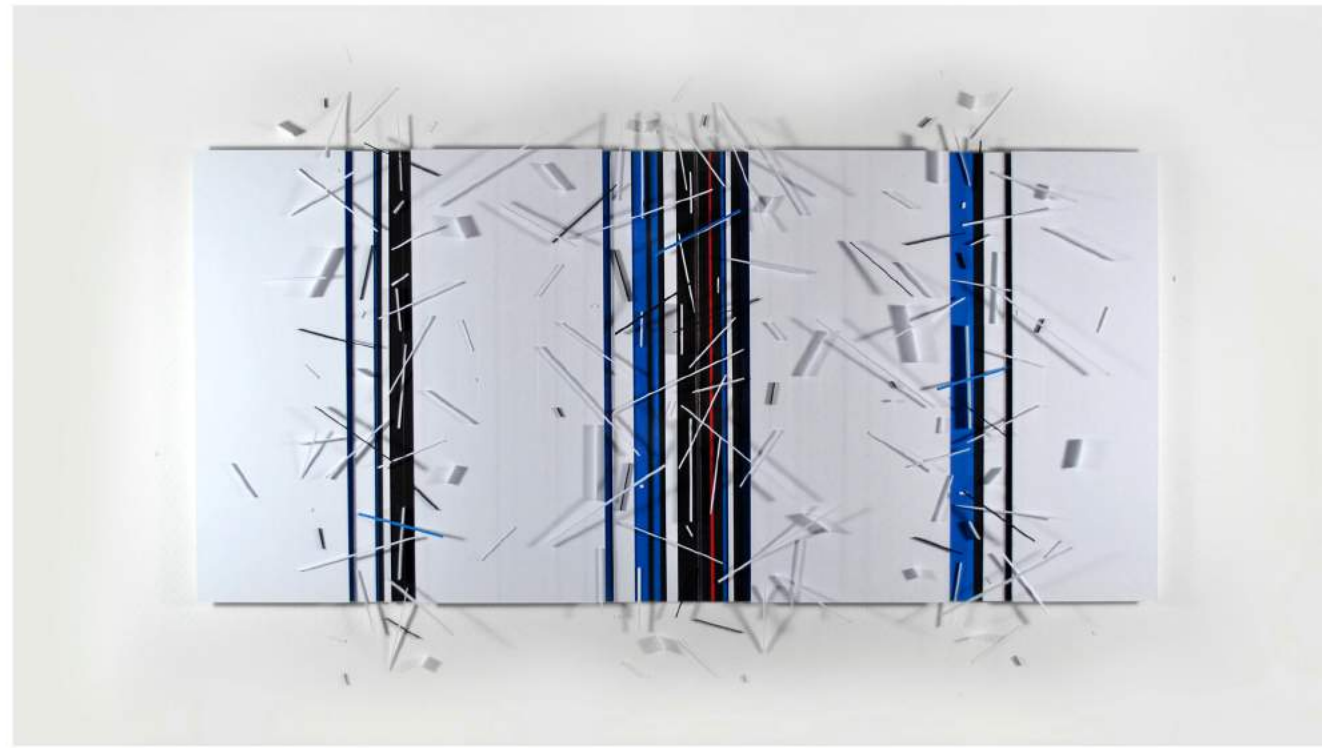

En ésta, todas las obras forman parte de una nueva serie que las hace ser más unidas entre ellas en comparación con sus anteriores. Todas ellas marcadas conceptualmente por la idea de una puerta o ventana que se abre a partir de un espacio neutro. Esta serie es el fruto de una reflexión sobre el tiempo de creación y sobre los pasos a seguir; como bien lo dijo Juan Manuel Bonet "los materiales que utiliza Ferrer, como papel, madera, metacrilato, nylon, goma y espejos, siempre están en las antípodas de lo solemne y de lo sólido."

Más información

galerie@linadavidov.com | www.linadavidov.com | Tel. (+33) 01 45 48 99 87

Serie:Porta a l'invisible
Papel, metacrilato y nylon sobre tablero contrachapado
50 x 40 x 16 cm
2016

Serie: Porta a l'invisible
Papel, metacrilato y nylon sobre tablero contrachapado
50 x 40 x 16 cm
2016

Serie: Porta a l'invisible
Papel y nylon sobre tablero contrachapado
58 x 98 x 5 cm
2016

Serie: Porta a l'invisible
Papel y nylon sobre tablero contrachapado
58 x 98 x 5 cm
2016

Serie: Porta a l'invisible
Papel, metacrilato, aluminio y nylon sobre tablero contrachapado
111 x 110 x 21cm
2016