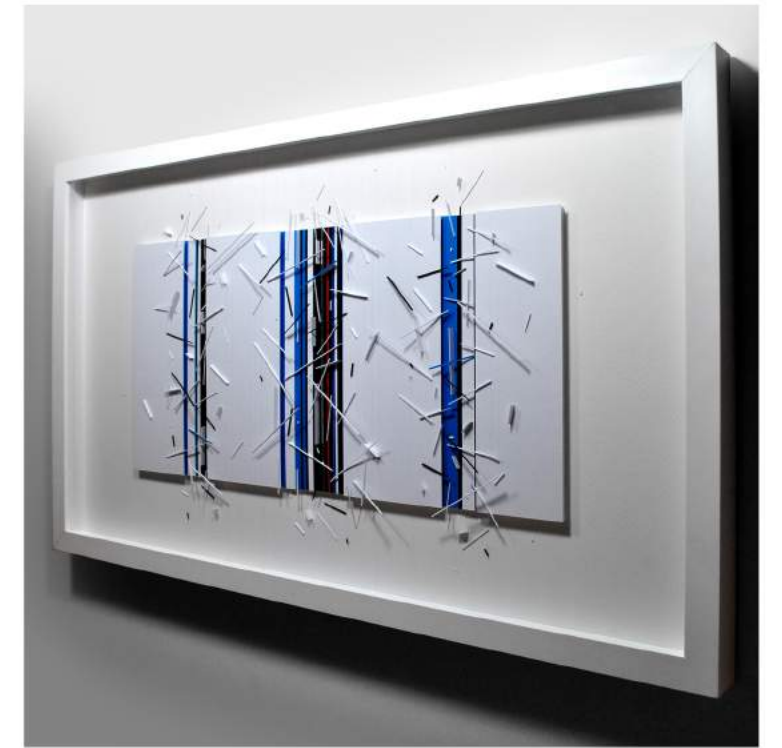

En ésta, todas las obras forman parte de una nueva serie que las hace ser más unidas entre ellas en comparación con sus anteriores. Todas ellas marcadas conceptualmente por la idea de una puerta o ventana que se abre a partir de un espacio neutro. Esta serie es el fruto de una reflexión sobre el tiempo de creación y sobre los pasos a seguir; como bien lo dijo Juan Manuel Bonet "los materiales que utiliza Ferrer, como papel, madera, metacrilato, nylon, goma y espejos, siempre están en las antípodas de lo solemne y de lo sólido."

Más información

galerie@linadavidov.com | www.linadavidov.com | Tel. (+33) 01 45 48 99 87

Serie:Porta a l'invisible
Papel, metacrilato y nylon sobre tablero contrachapado
50 x 40 x 16 cm
2016

Serie: Porta a l'invisible
Papel, metacrilato y nylon sobre tablero contrachapado
50 x 40 x 16 cm
2016

Serie: Porta a l'invisible
Papel y nylon sobre tablero contrachapado
58 x 98 x 5 cm
2016

Serie: Porta a l'invisible
Papel y nylon sobre tablero contrachapado
58 x 98 x 5 cm
2016

Serie: Porta a l'invisible
Papel, metacrilato, aluminio y nylon sobre tablero contrachapado
111 x 110 x 21cm
2016