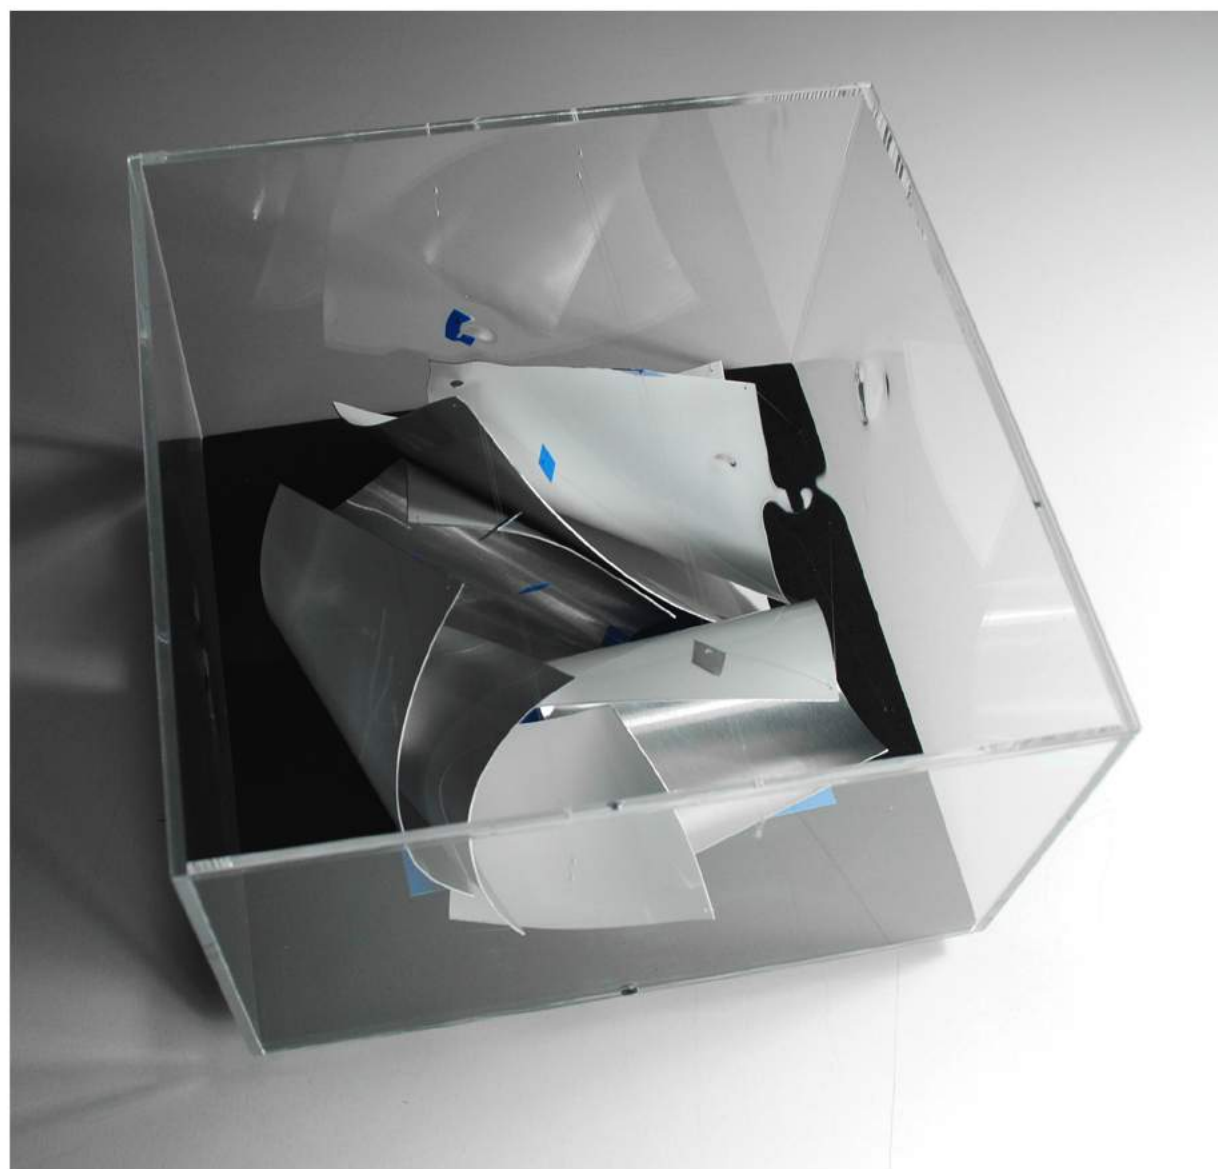

En ésta, todas las obras forman parte de una nueva serie que las hace ser más unidas entre ellas en comparación con sus anteriores. Todas ellas marcadas conceptualmente por la idea de una puerta o ventana que se abre a partir de un espacio neutro. Esta serie es el fruto de una reflexión sobre el tiempo de creación y sobre los pasos a seguir; como bien lo dijo Juan Manuel Bonet "los materiales que utiliza Ferrer, como papel, madera, metacrilato, nylon, goma y espejos, siempre están en las antípodas de lo solemne y de lo sólido."

Serie: Porta a l'invisible
Papel, metacrilato, aluminio y nylon sobre tablero contrachapado
81 x 80 x 16 cm
2016

Serie: Porta a l'invisible
Papel, metacrilato, aluminio y nylon sobre tablero contrachapado
61 x 80 x 16 cm
2016

Serie: Porta a l'invisible
Papel, metacrilato y nylon sobre tablero contrachapado
27 x 26 x 9,5 cm
2016

Serie: Porta a l'invisible
Papel, metacrilato y nylon sobre tablero contrachapado
26,5 x 27 x 9,5 cm
2016

Serie: Porta a l'invisible
Papel, metacrilato y nylon sobre tablero contrachapado
26,5 x 27 x 9,5 cm
2016

Serie: Porta a l'invisible
Papel, metacrilato y nylon sobre tablero contrachapado
24 x 51 x 14 cm
2016