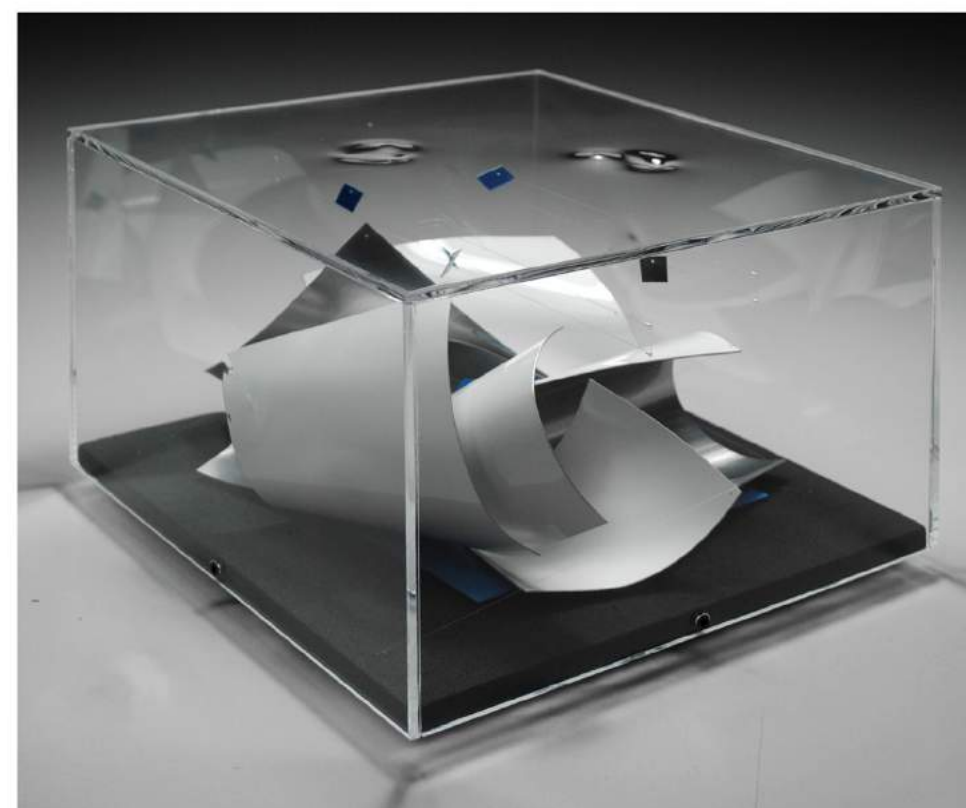

En ésta, todas las obras forman parte de una nueva serie que las hace ser más unidas entre ellas en comparación con sus anteriores. Todas ellas marcadas conceptualmente por la idea de una puerta o ventana que se abre a partir de un espacio neutro. Esta serie es el fruto de una reflexión sobre el tiempo de creación y sobre los pasos a seguir; como bien lo dijo Juan Manuel Bonet "los materiales que utiliza Ferrer, como papel, madera, metacrilato, nylon, goma y espejos, siempre están en las antípodas de lo solemne y de lo sólido."

Serie: Porta a l'invisible
Papel, metacrilato, aluminio y nylon sobre tablero contrachapado
81 x 80 x 16 cm
2016

Serie: Porta a l'invisible
Papel, metacrilato, aluminio y nylon sobre tablero contrachapado
61 x 80 x 16 cm
2016

Serie: Porta a l'invisible
Papel, metacrilato y nylon sobre tablero contrachapado
27 x 26 x 9,5 cm
2016

Serie: Porta a l'invisible
Papel, metacrilato y nylon sobre tablero contrachapado
26,5 x 27 x 9,5 cm
2016

Serie: Porta a l'invisible
Papel, metacrilato y nylon sobre tablero contrachapado
26,5 x 27 x 9,5 cm
2016

Serie: Porta a l'invisible
Papel, metacrilato y nylon sobre tablero contrachapado
24 x 51 x 14 cm
2016