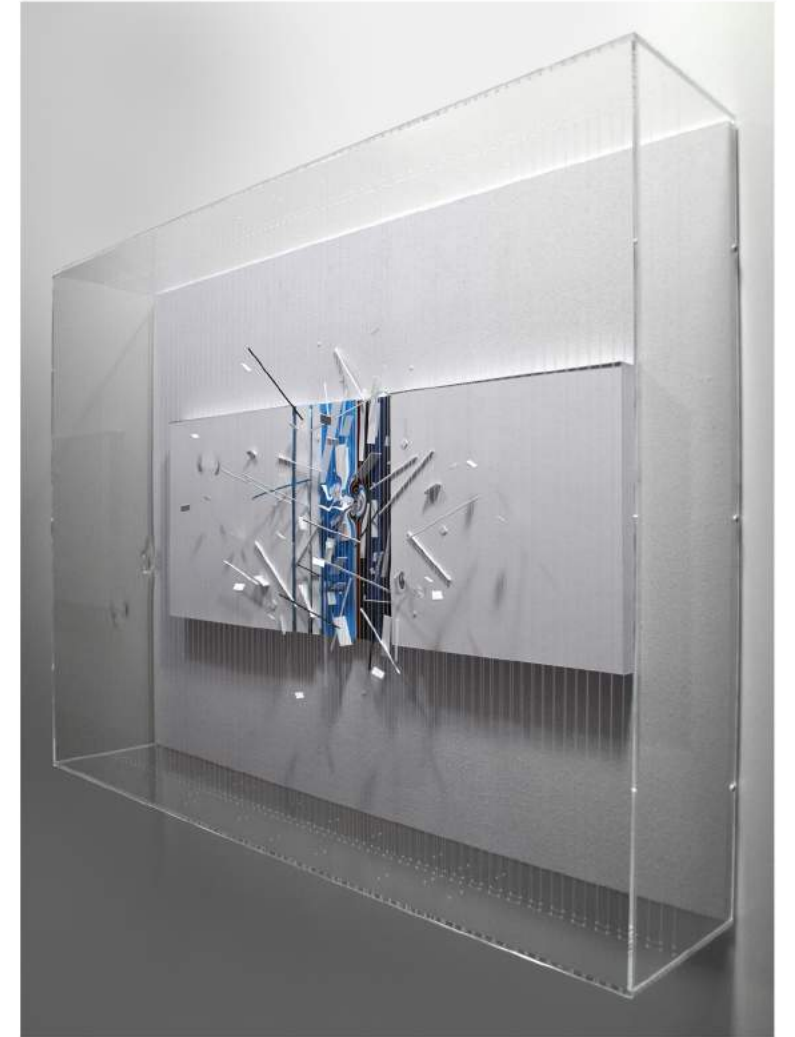

En ésta, todas las obras forman parte de una nueva serie que las hace ser más unidas entre ellas en comparación con sus anteriores. Todas ellas marcadas conceptualmente por la idea de una puerta o ventana que se abre a partir de un espacio neutro. Esta serie es el fruto de una reflexión sobre el tiempo de creación y sobre los pasos a seguir; como bien lo dijo Juan Manuel Bonet "los materiales que utiliza Ferrer, como papel, madera, metacrilato, nylon, goma y espejos, siempre están en las antípodas de lo solemne y de lo sólido."

Serie: Porta a l'invisible
Papel y nylon sobre tablero contrachapado
58 x 98 x 5 cm
2016

Serie: Porta a l'invisible
Papel y nylon sobre tablero contrachapado
58 x 98 x 5 cm
2016

Serie: Porta a l'invisible
Papel, metacrilato, aluminio y nylon sobre tablero contrachapado
111 x 110 x 21cm
2016

Serie: Porta a l'invisible
Papel, metacrilato, aluminio y nylon sobre tablero contrachapado
81 x 80 x 16 cm
2016

Serie: Porta a l'invisible
Papel, metacrilato, aluminio y nylon sobre tablero contrachapado
61 x 80 x 16 cm
2016