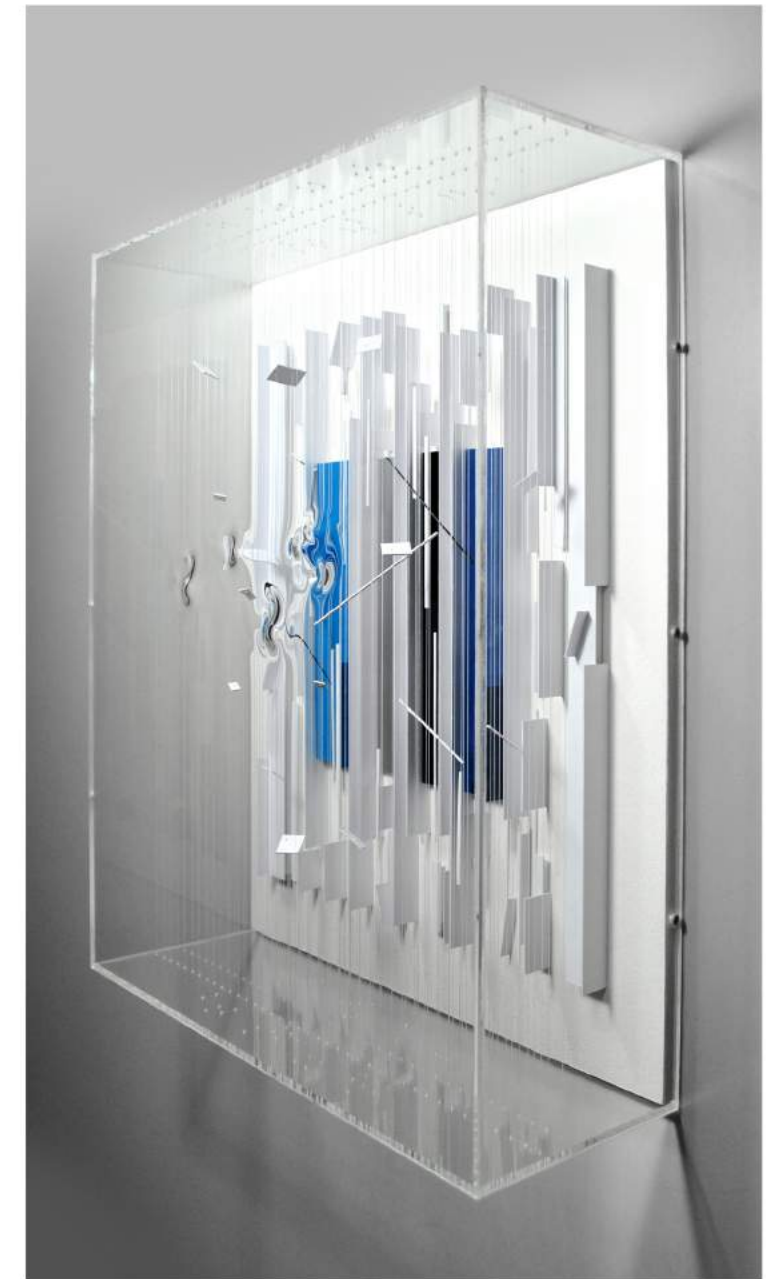

Serie:Porta a l'invisible
Papel, metacrilato y nylon sobre tablero contrachapado
50 x 40 x 16 cm
2016