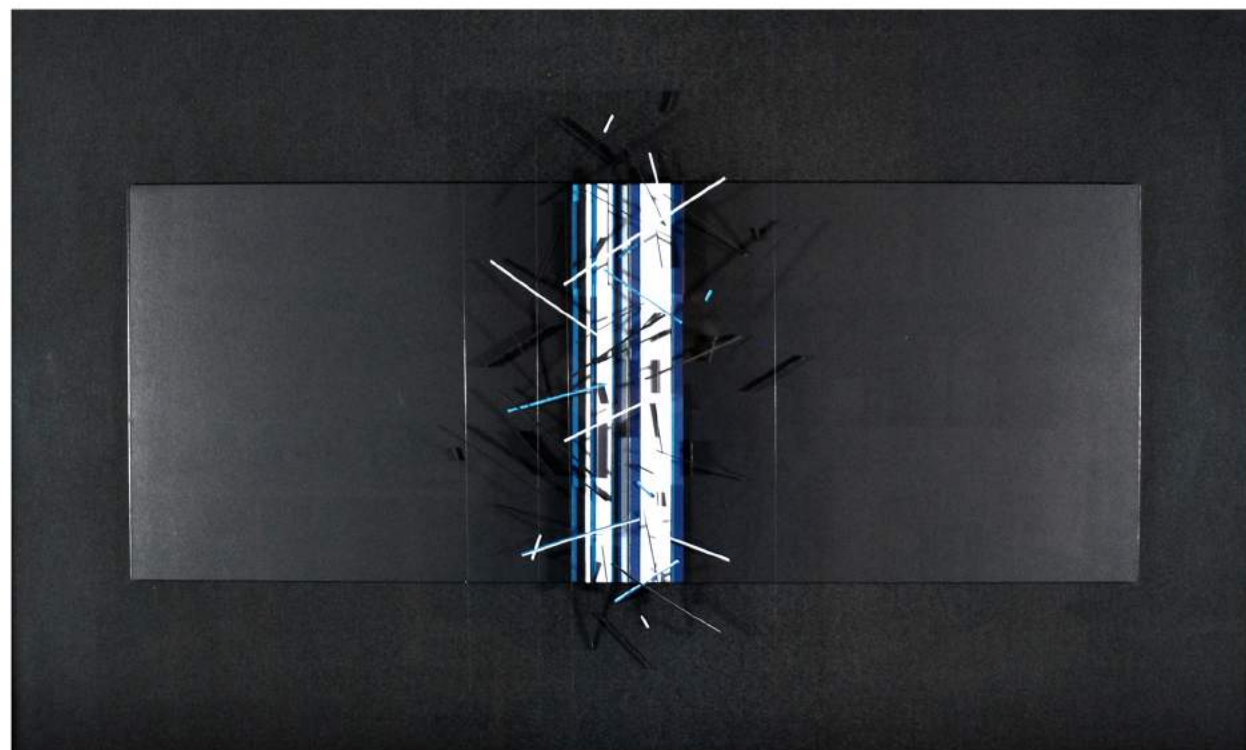

En ésta, todas las obras forman parte de una nueva serie que las hace ser más unidas entre ellas en comparación con sus anteriores. Todas ellas marcadas conceptualmente por la idea de una puerta o ventana que se abre a partir de un espacio neutro. Esta serie es el fruto de una reflexión sobre el tiempo de creación y sobre los pasos a seguir; como bien lo dijo Juan Manuel Bonet "los materiales que utiliza Ferrer, como papel, madera, metacrilato, nylon, goma y espejos, siempre están en las antípodas de lo solemne y de lo sólido."

Más información

galerie@linadavidov.com | www.linadavidov.com | Tel. (+33) 01 45 48 99 87

Serie:Porta a l'invisible
Papel, metacrilato y nylon sobre tablero contrachapado
50 x 40 x 16 cm
2016

Serie: Porta a l'invisible
Papel, metacrilato y nylon sobre tablero contrachapado
50 x 40 x 16 cm
2016

Serie: Porta a l'invisible
Papel y nylon sobre tablero contrachapado
58 x 98 x 5 cm
2016

Serie: Porta a l'invisible
Papel y nylon sobre tablero contrachapado
58 x 98 x 5 cm
2016

Serie: Porta a l'invisible
Papel, metacrilato, aluminio y nylon sobre tablero contrachapado
111 x 110 x 21cm
2016