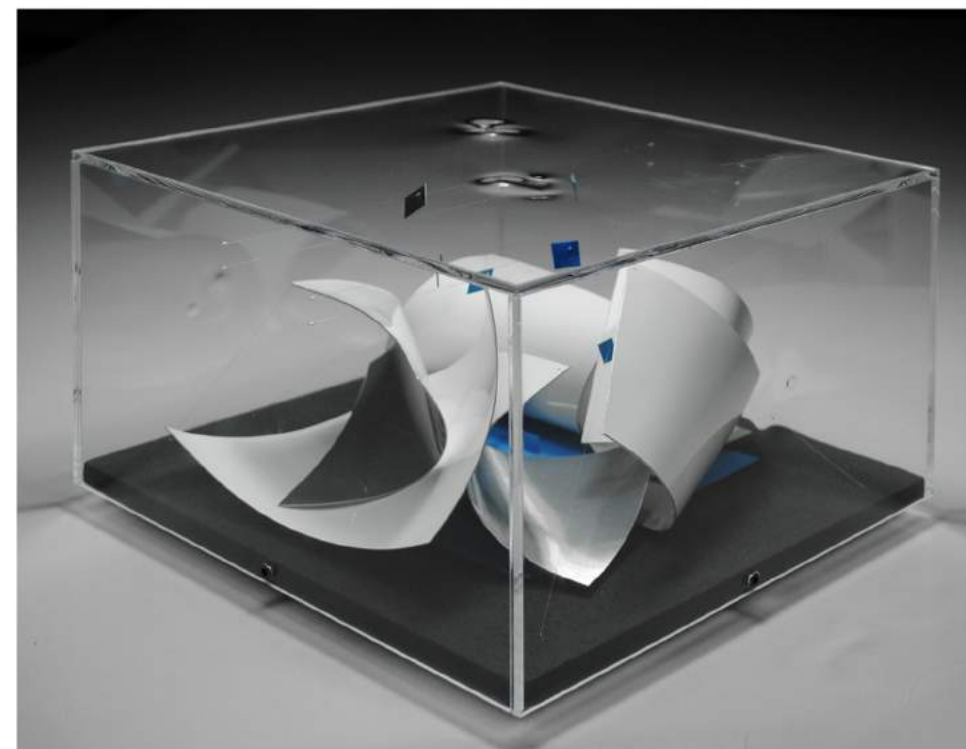

En ésta, todas las obras forman parte de una nueva serie que las hace ser más unidas entre ellas en comparación con sus anteriores. Todas ellas marcadas conceptualmente por la idea de una puerta o ventana que se abre a partir de un espacio neutro. Esta serie es el fruto de una reflexión sobre el tiempo de creación y sobre los pasos a seguir; como bien lo dijo Juan Manuel Bonet "los materiales que utiliza Ferrer, como papel, madera, metacrilato, nylon, goma y espejos, siempre están en las antípodas de lo solemne y de lo sólido."

Serie: Porta a l'invisible
Papel, metacrilato y nylon sobre tablero contrachapado
27 x 26 x 9,5 cm
2016

Serie: Porta a l'invisible
Papel, metacrilato y nylon sobre tablero contrachapado
26,5 x 27 x 9,5 cm
2016

Serie: Porta a l'invisible
Papel, metacrilato y nylon sobre tablero contrachapado
26,5 x 27 x 9,5 cm
2016

Serie: Porta a l'invisible
Papel, metacrilato y nylon sobre tablero contrachapado
24 x 51 x 14 cm
2016