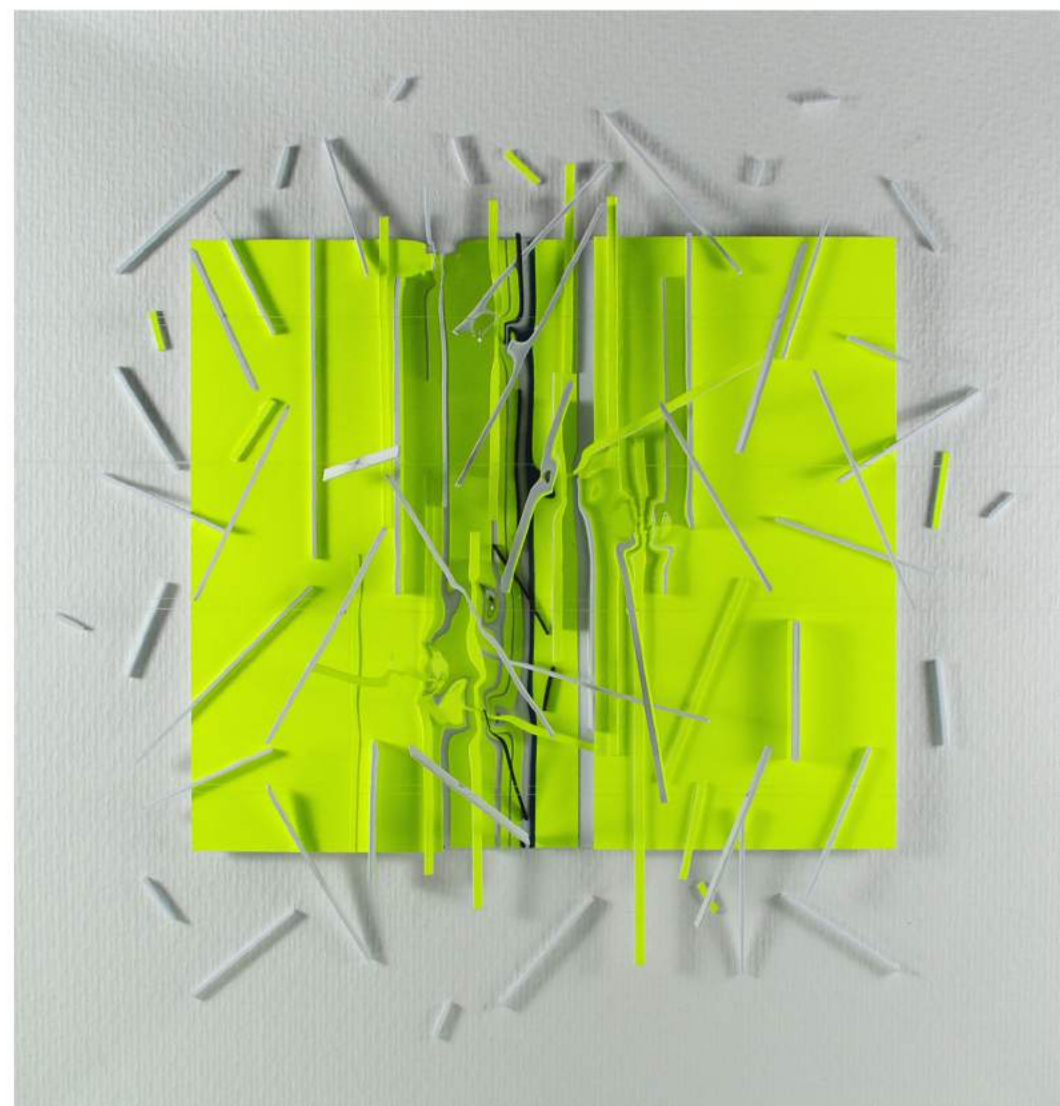

En ésta, todas las obras forman parte de una nueva serie que las hace ser más unidas entre ellas en comparación con sus anteriores. Todas ellas marcadas conceptualmente por la idea de una puerta o ventana que se abre a partir de un espacio neutro. Esta serie es el fruto de una reflexión sobre el tiempo de creación y sobre los pasos a seguir; como bien lo dijo Juan Manuel Bonet "los materiales que utiliza Ferrer, como papel, madera, metacrilato, nylon, goma y espejos, siempre están en las antípodas de lo solemne y de lo sólido."

Serie: Porta a l'invisible
Papel y nylon sobre tablero contrachapado
58 x 98 x 5 cm
2016

Serie: Porta a l'invisible
Papel y nylon sobre tablero contrachapado
58 x 98 x 5 cm
2016

Serie: Porta a l'invisible
Papel, metacrilato, aluminio y nylon sobre tablero contrachapado
111 x 110 x 21cm
2016

Serie: Porta a l'invisible
Papel, metacrilato, aluminio y nylon sobre tablero contrachapado
81 x 80 x 16 cm
2016

Serie: Porta a l'invisible
Papel, metacrilato, aluminio y nylon sobre tablero contrachapado
61 x 80 x 16 cm
2016