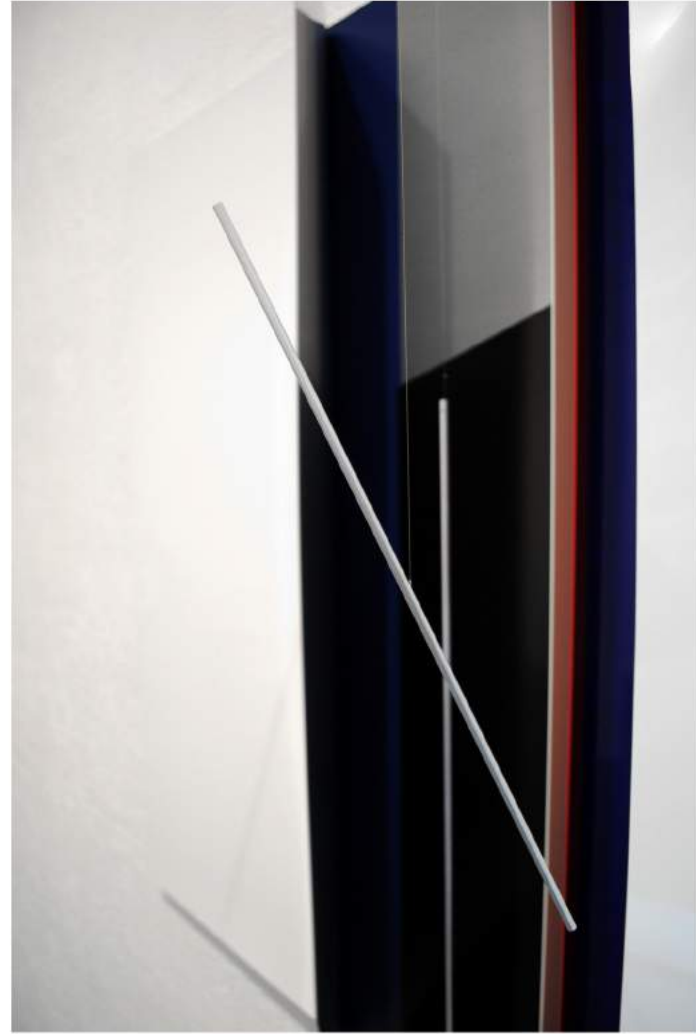

En ésta, todas las obras forman parte de una nueva serie que las hace ser más unidas entre ellas en comparación con sus anteriores. Todas ellas marcadas conceptualmente por la idea de una puerta o ventana que se abre a partir de un espacio neutro. Esta serie es el fruto de una reflexión sobre el tiempo de creación y sobre los pasos a seguir; como bien lo dijo Juan Manuel Bonet "los materiales que utiliza Ferrer, como papel, madera, metacrilato, nylon, goma y espejos, siempre están en las antípodas de lo solemne y de lo sólido."

Serie: Porta a l'invisible
Papel, metacrilato y nylon sobre tablero contrachapado
26,5 x 27 x 9,5 cm
2016

Serie: Porta a l'invisible
Papel, metacrilato y nylon sobre tablero contrachapado
24 x 51 x 14 cm
2016

Serie: Porta a l'invisible
Papel, metacrilato, aluminio y nylon sobre tablero contrachapado
17 x 25 x 25 cm
2016

Serie: Porta a l'invisible
Metacrilato, aluminio, PVC y nylon

90 x 115 x 35 cm
2016

Serie: Porta a l'invisible
Metacrilato, aluminio, PVC y nylon