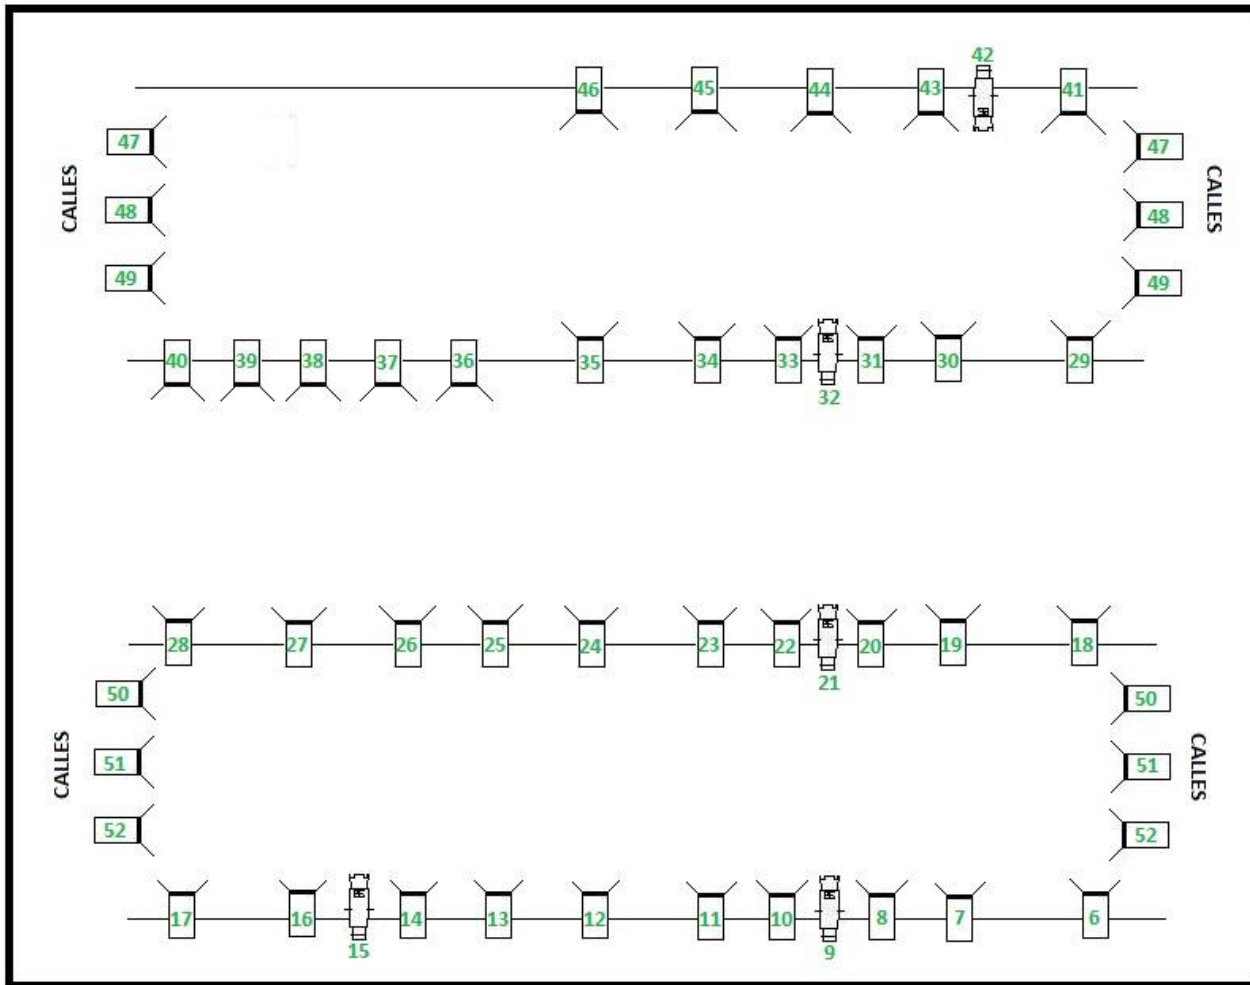

TIMMING:

Muntatge: 2-3 h

Programació: 1h

Prova de so: 1h

Passi/proves: 1'30-2h

Nota: La fitxa tècnica es negociarà per a cada esdeveniment amb la direcció artística / cap tècnic de la companyia, per tal de definir el muntatge (tant d'il.luminació com de so), i acceptant suggeriments per evitar despeses innecessàries, però que permeten el bon desenvolupament de l'espectacle respectant sempre el format.

Cap tècnic: **Alex Costa 619904638**

Direcció artística: **Nieves Portas 619062069**

LEYENDA

Symbol	Name	
	PC 1 KW	x 57
	Recorte 750 W 26º	x 5
	CANALES DE DIMMER	x 55