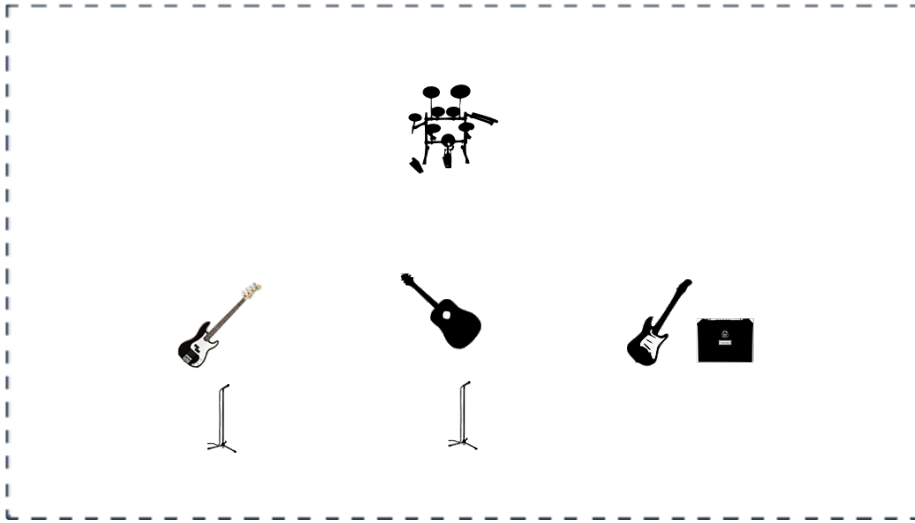

Lalo Garau Banda

Lista de Canales

	Instrumento	Micrófono	Efectos (opcional)	Comentarios
1	Guitarra acústica	DI - Línea	Reverb	Guitarra electroacústica
2	Voz	Shure SM58	Reverb	Voz principal
3	Voz	Shure SM58		Voz coros
4	Bajo	DI - Línea		
5	Guitarra eléctrica	Shure SM57		
6	Amplificador (pequeño)	Shure SM57		
7	Batería Electrónica (completa)	DI - Línea