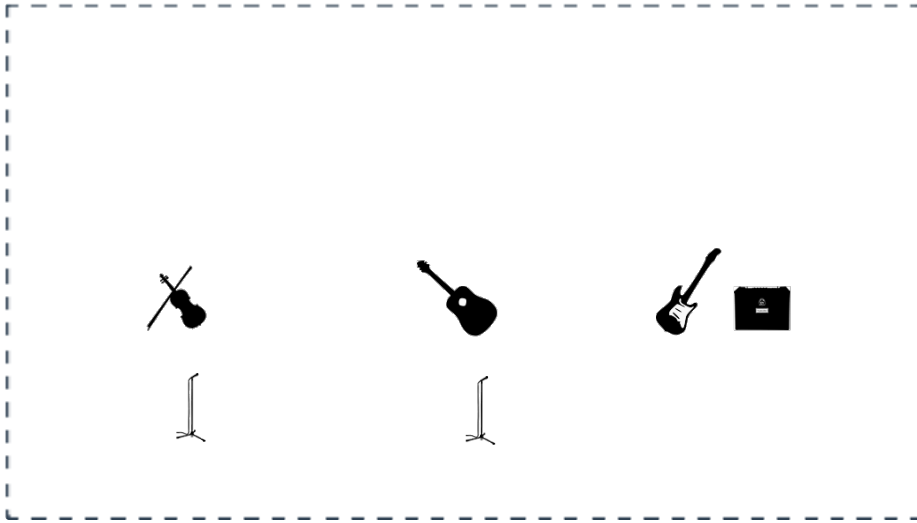

Lalo Garau trío

Lista de Canales

	Instrumento	Micrófono	Efectos (opcional)	Comentarios
1	Guitarra acústica	DI - Línea	Reverb	Guitarra electroacústica
2	Voz	Shure SM58	Reverb	Voz principal
3	Guitarra eléctrica	Shure SM57		
4	Amplificador (pequeño)	Shure SM57		
5	Violín	AKG C414		Violín autoamplificado
6	Voz	Shure SM58		Voz coros