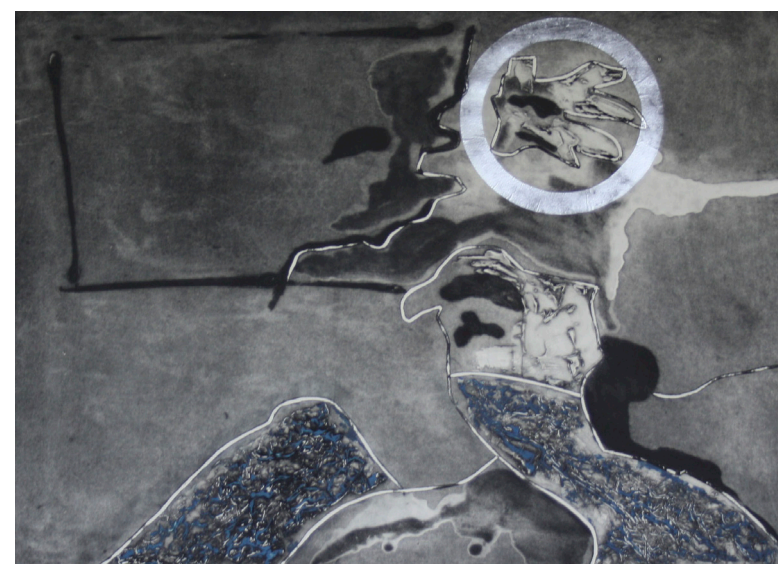

*DIUMENGES LLARGS I AVORRITS,
2011*

70x110cm

TÈCNICA MIXTA DAMUNT PAPER