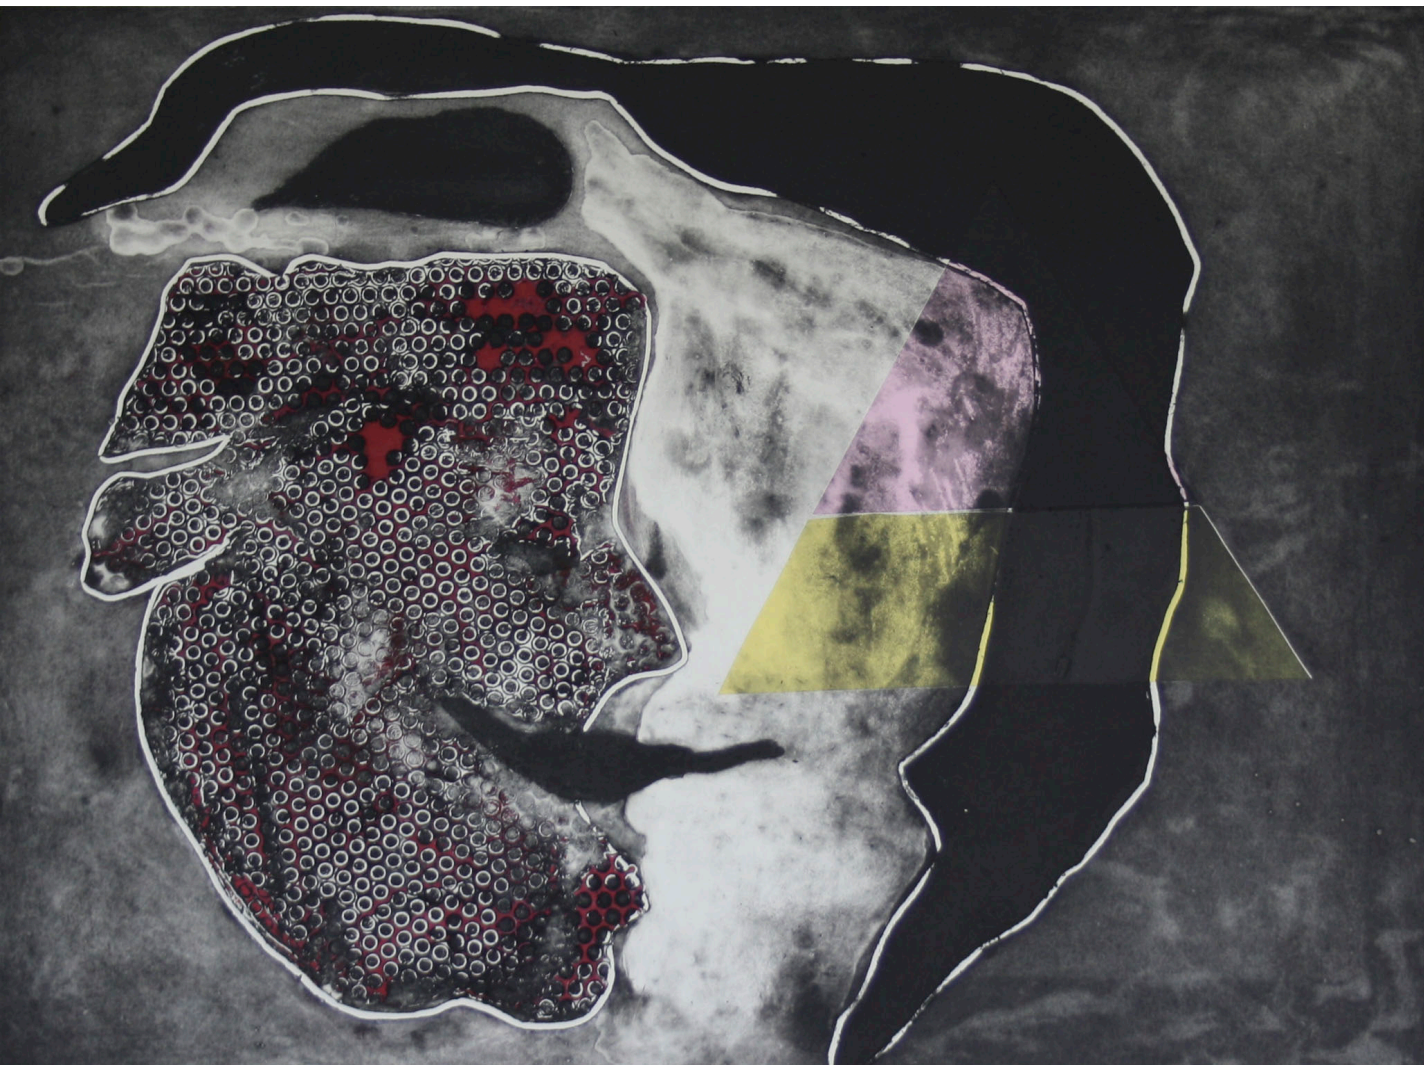

LA MILLOR COMPANYIA
2011

70x110cm
TÈCNICA MIXTA DAMUNT PAPER